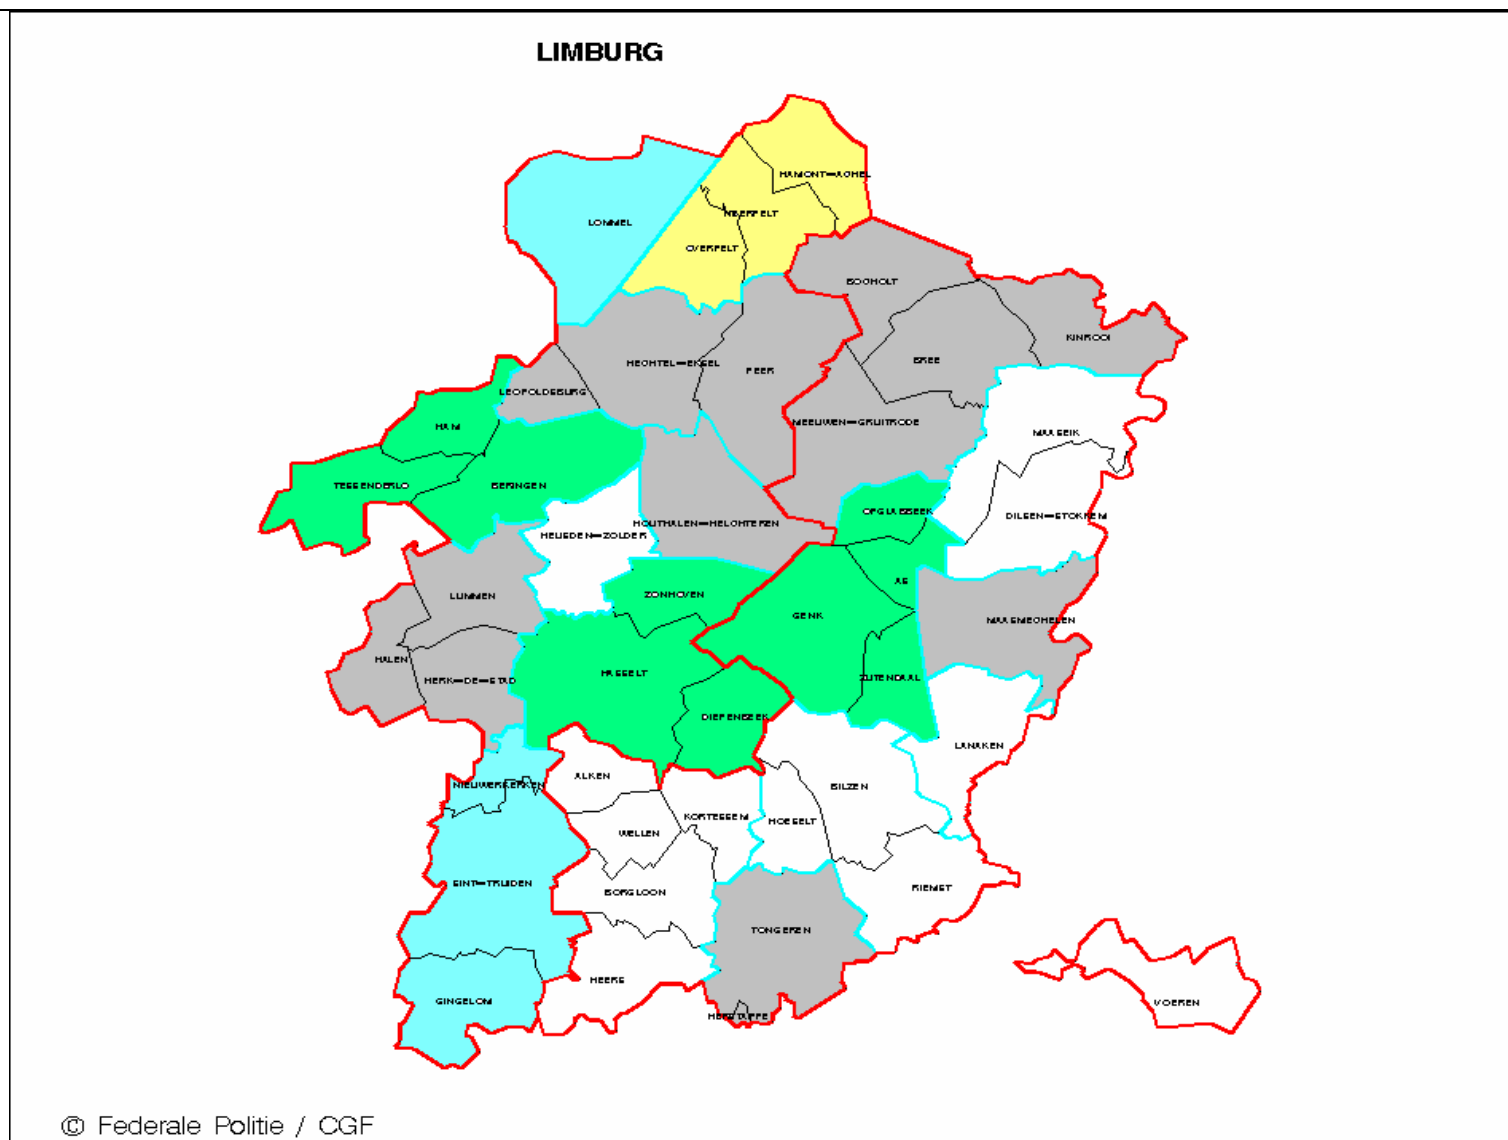

Légende :

	0-5
	6-10
	11-20
	21-50
	51-100
	100-500
	>500
	aucune donnée communiquée

Légende :

	0-5
	6-10
	11-20
	21-50
	51-100
	100-500
	>500
	aucune donnée communiquée

Légende :

	0-5
	6-10
	11-20
	21-50
	51-100
	100-500
	>500
	aucune donnée communiquée

Legende – légende :

	0-5
	6-10
	11-20
	21-50
	51-100
	100-500
	>500
	geen gegevens meegedeeld aucune donnée communiquée

BRUSSELS HOOFDSTEDELIJK GEWEST
REGION BRUXELLES –CAPITALE

Legende:

	0-5
	6-10
	11-20
	21-50
	51-100
	100-500
	>500
	geen gegevens meegedeeld

Legende:

	0-5
	6-10
	11-20
	21-50
	51-100
	100-500
	>500
	geen gegevens meegedeeld

Legende:

	0-5
	6-10
	11-20
	21-50
	51-100
	100-500
	>500
	geen gegevens meegedeeld

Legende:

	0-5
	6-10
	11-20
	21-50
	51-100
	100-500
	>500
	geen gegevens meegedeeld