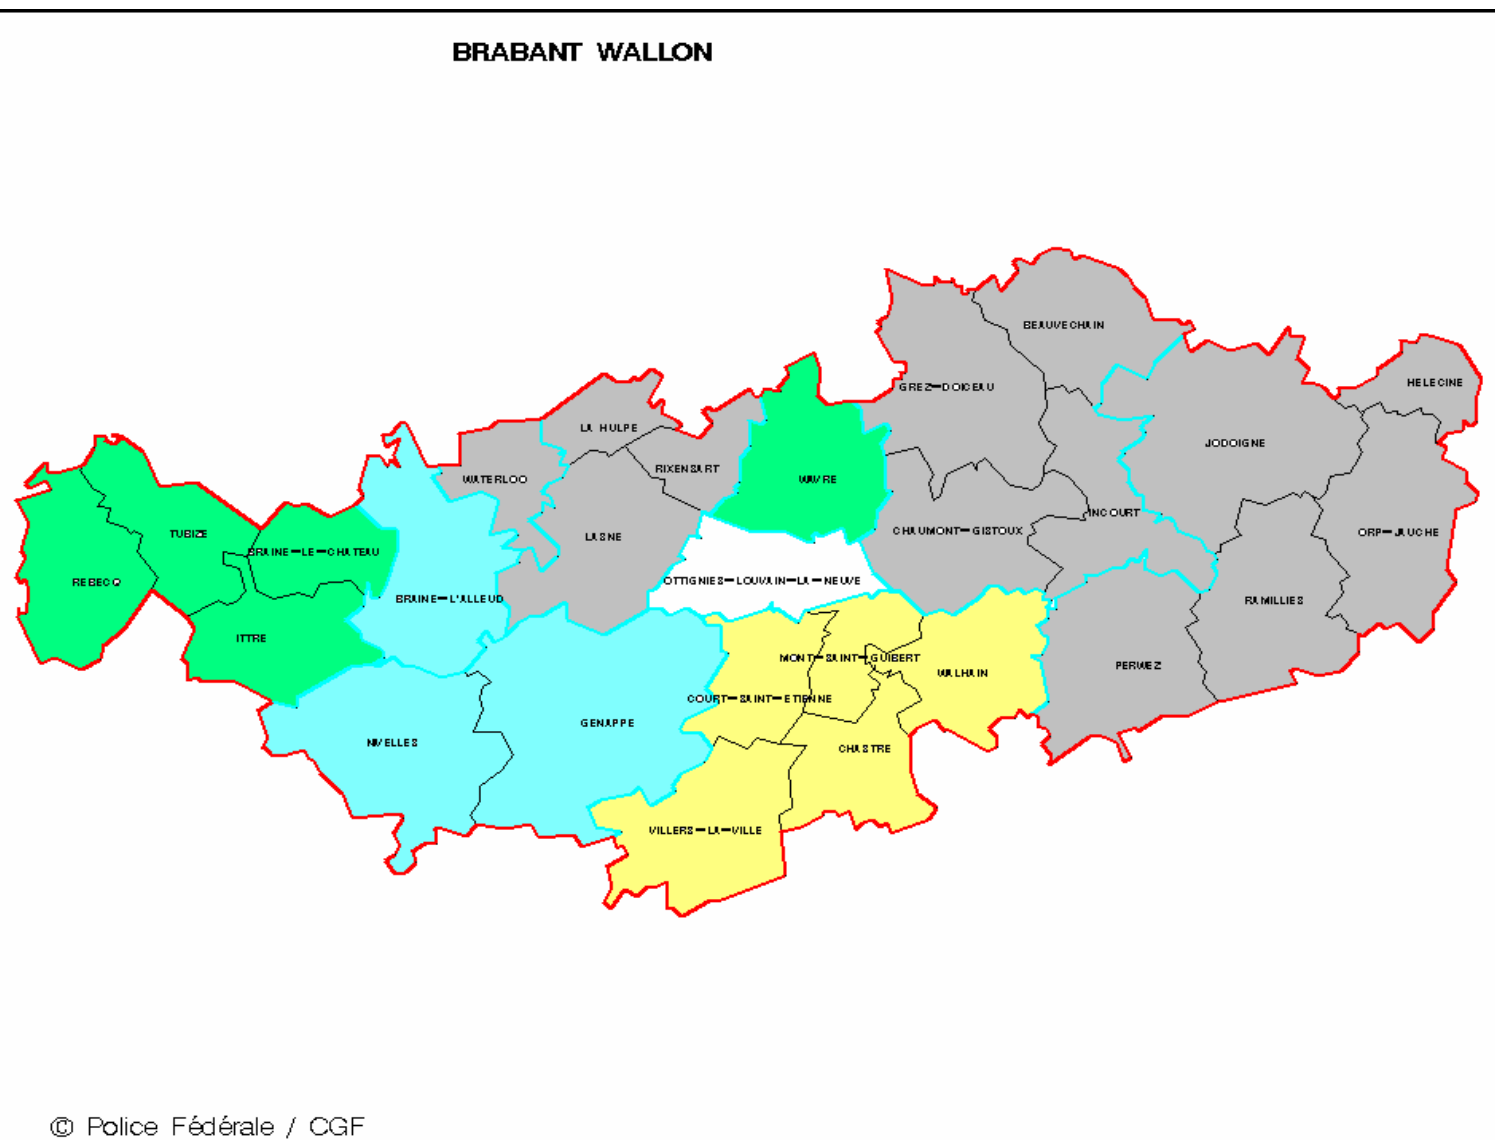

Légende :

	0-5
	6-10
	11-20
	21-50
	51-100
	100-500
	>500
	aucune donnée communiquée

Légende :

	0-5
	6-10
	11-20
	21-50
	51-100
	100-500
	>500
	aucune donnée communiquée

Légende :

	0-5
	6-10
	11-20
	21-50
	51-100
	100-500
	>500
	aucune donnée communiquée

Legende – légende :

	0-5
	6-10
	11-20
	21-50
	51-100
	100-500
	>500
	geen gegevens meegedeeld aucune donnée communiquée

BRUSSELS HOOFDSTEDELIJK GEWEST
REGION BRUXELLES –CAPITALE

Legende:

	0-5
	6-10
	11-20
	21-50
	51-100
	100-500
	>500
	geen gegevens meegedeeld

Legende:

	0-5
	6-10
	11-20
	21-50
	51-100
	100-500
	>500
	geen gegevens meegedeeld

Legende:

	0-5
	6-10
	11-20
	21-50
	51-100
	100-500
	>500
	geen gegevens meegedeeld

Legende:

	0-5
	6-10
	11-20
	21-50
	51-100
	100-500
	>500
	geen gegevens meegedeeld