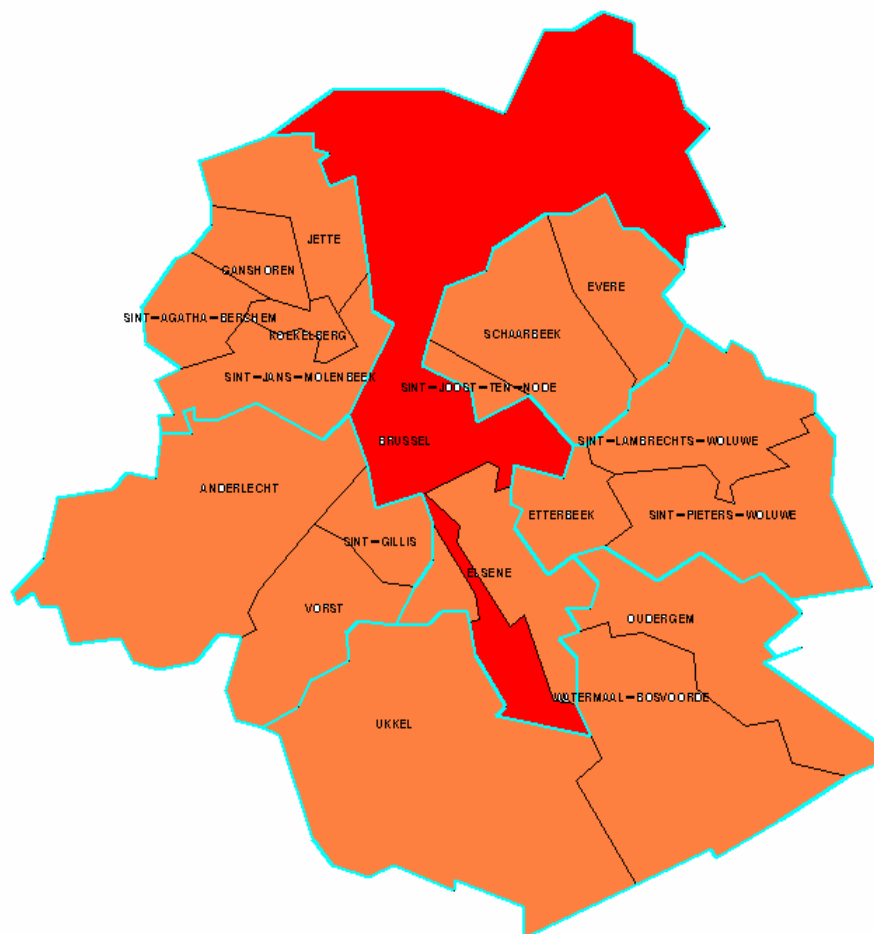

Légende :

	0-5
	6-10
	11-20
	21-50
	51-100
	100-500
	>500
	aucune donnée communiquée

Légende :

	0-5
	6-10
	11-20
	21-50
	51-100
	100-500
	>500
	aucune donnée communiquée

Légende :

	0-5
	6-10
	11-20
	21-50
	51-100
	100-500
	>500
	aucune donnée communiquée

Legende – légende :

	0-5
	6-10
	11-20
	21-50
	51-100
	100-500
	>500
	geen gegevens meegedeeld aucune donnée communiquée

BRUSSELS HOOFDSTEDELIJK GEWEST
REGION BRUXELLES –CAPITALE

Legende:

	0-5
	6-10
	11-20
	21-50
	51-100
	100-500
	>500
	geen gegevens meegedeeld

Legende:

	0-5
	6-10
	11-20
	21-50
	51-100
	100-500
	>500
	geen gegevens meegedeeld

Legende:

	0-5
	6-10
	11-20
	21-50
	51-100
	100-500
	>500
	geen gegevens meegedeeld

Legende:

	0-5
	6-10
	11-20
	21-50
	51-100
	100-500
	>500
	geen gegevens meegedeeld