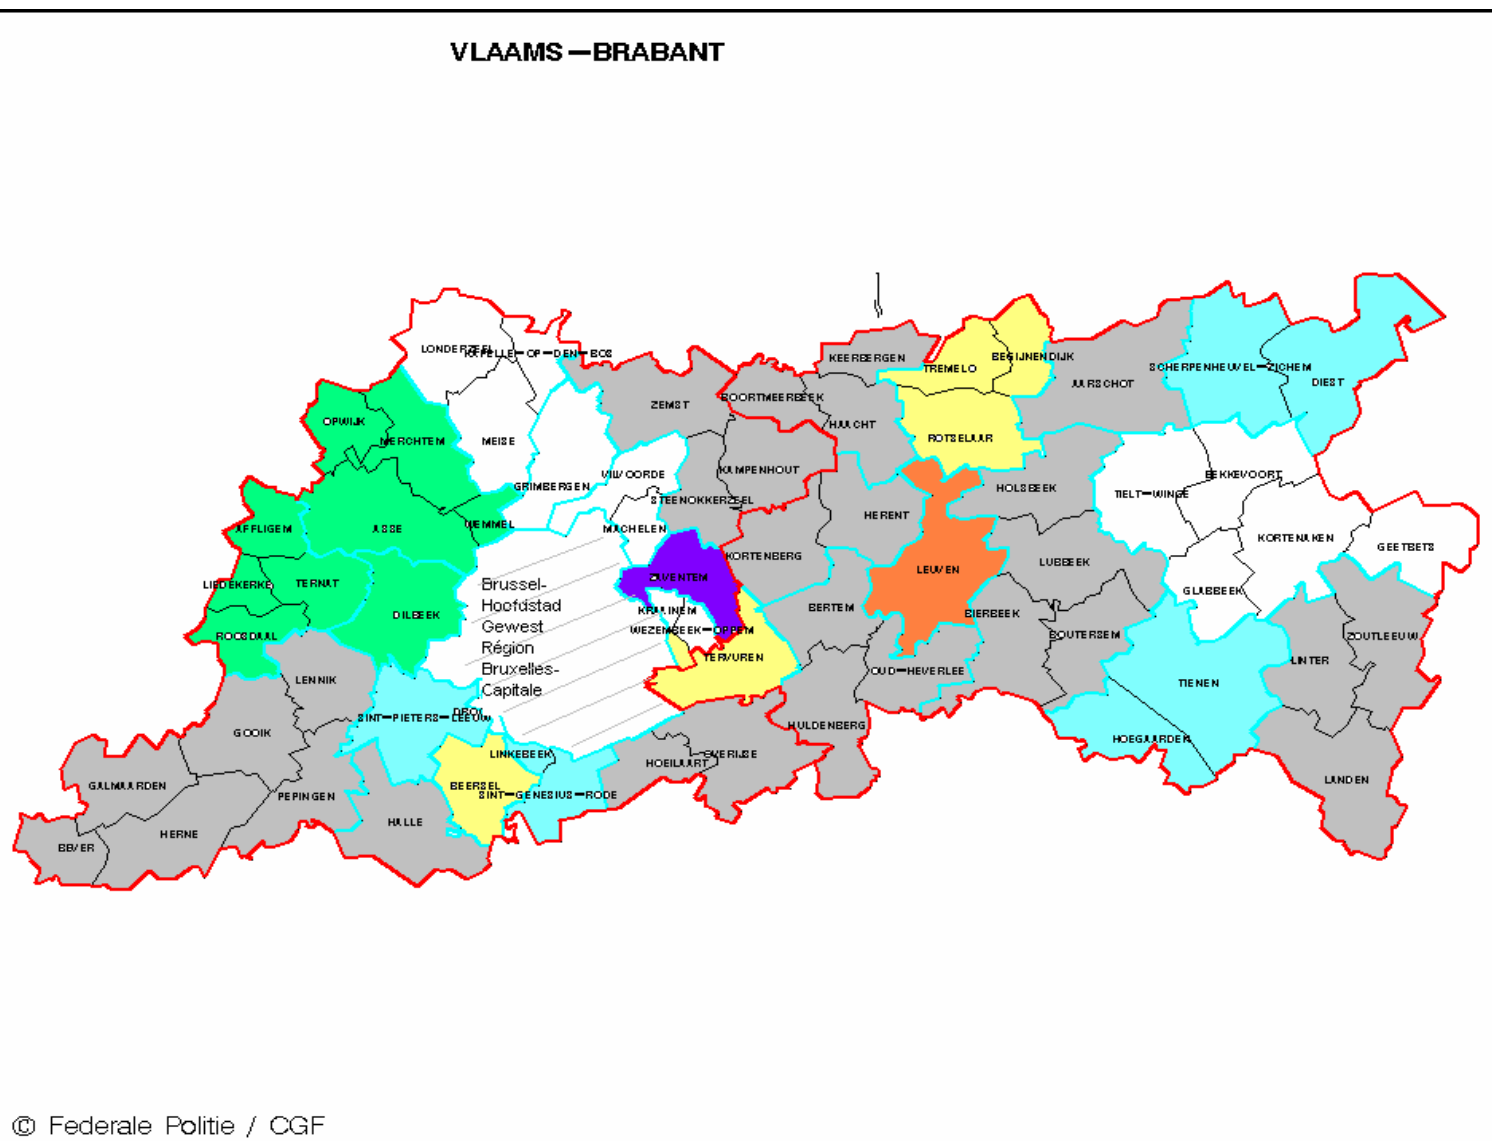

Légende :

	0-5
	6-10
	11-20
	21-50
	51-100
	100-500
	>500
	aucune donnée communiquée

Légende :

	0-5
	6-10
	11-20
	21-50
	51-100
	100-500
	>500
	aucune donnée communiquée

Légende :

	0-5
	6-10
	11-20
	21-50
	51-100
	100-500
	>500
	aucune donnée communiquée

Legende – légende :

	0-5
	6-10
	11-20
	21-50
	51-100
	100-500
	>500
	geen gegevens meegedeeld aucune donnée communiquée

BRUSSELS HOOFDSTEDELIJK GEWEST
REGION BRUXELLES –CAPITALE

Legende:

	0-5
	6-10
	11-20
	21-50
	51-100
	100-500
	>500
	geen gegevens meegedeeld

Legende:

	0-5
	6-10
	11-20
	21-50
	51-100
	100-500
	>500
	geen gegevens meegedeeld

Legende:

	0-5
	6-10
	11-20
	21-50
	51-100
	100-500
	>500
	geen gegevens meegedeeld

Legende:

	0-5
	6-10
	11-20
	21-50
	51-100
	100-500
	>500
	geen gegevens meegedeeld