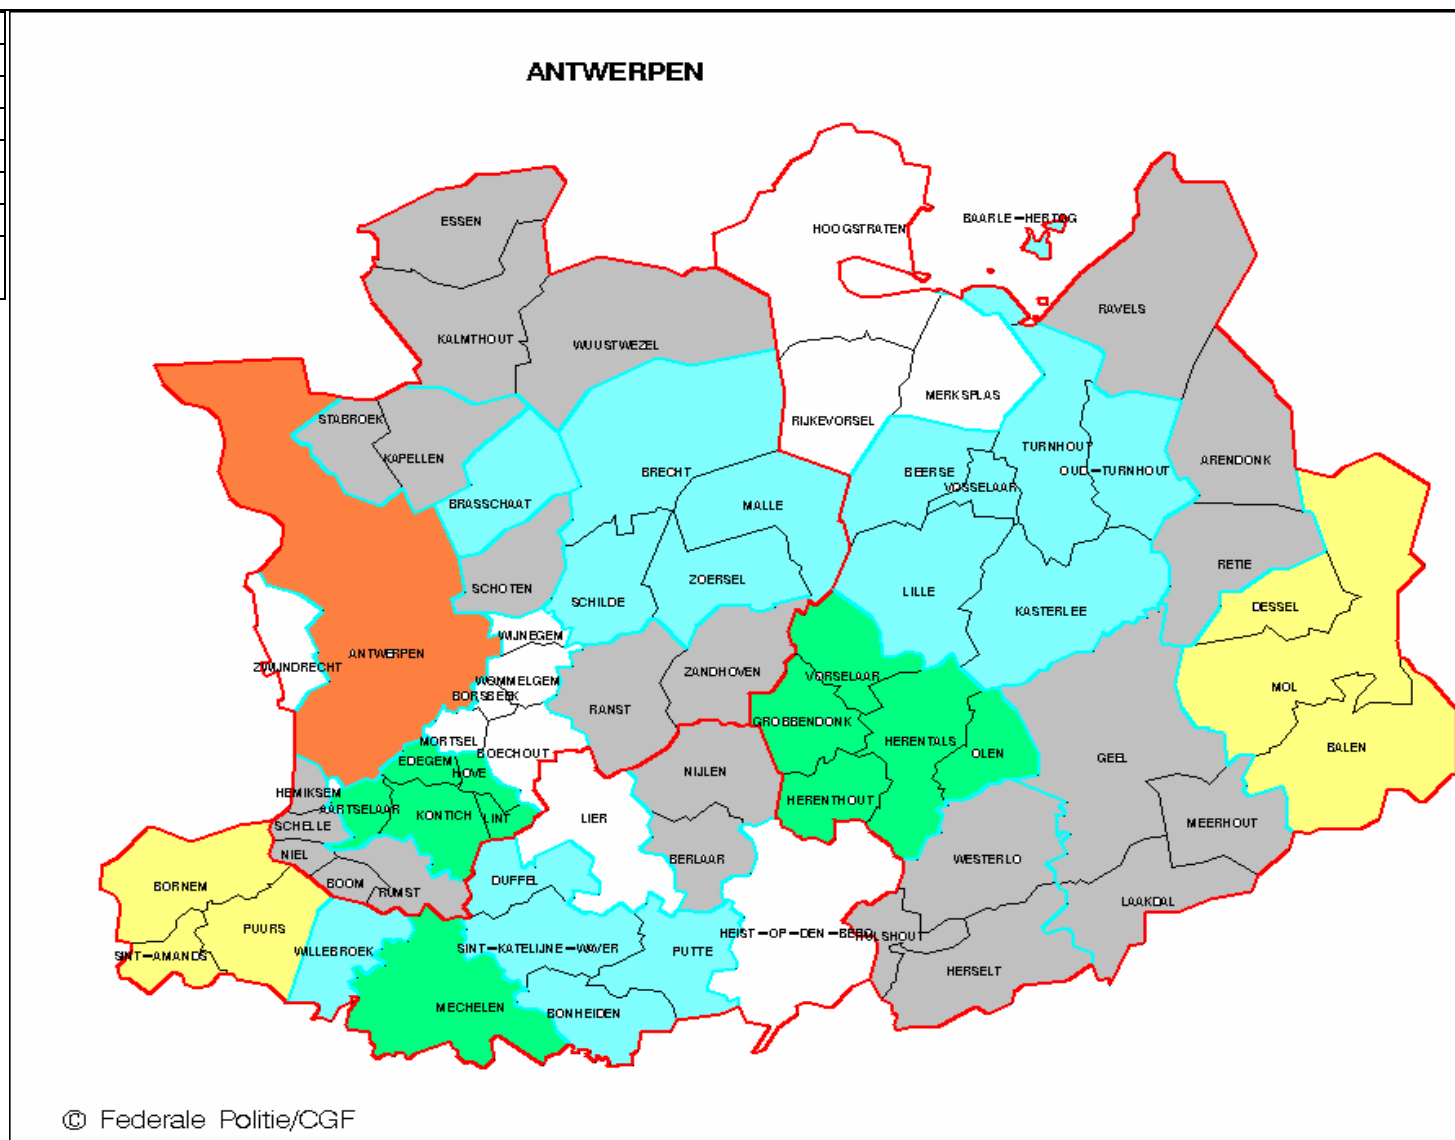

Légende :

	0-5
	6-10
	11-20
	21-50
	51-100
	100-500
	>500
	aucune donnée communiquée

Légende :

	0-5
	6-10
	11-20
	21-50
	51-100
	100-500
	>500
	aucune donnée communiquée

Légende :

	0-5
	6-10
	11-20
	21-50
	51-100
	100-500
	>500
	aucune donnée communiquée

Legende – légende :

	0-5
	6-10
	11-20
	21-50
	51-100
	100-500
	>500
	geen gegevens meegedeeld aucune donnée communiquée

BRUSSELS HOOFDSTEDELIJK GEWEST
REGION BRUXELLES –CAPITALE

Legende:

	0-5
	6-10
	11-20
	21-50
	51-100
	100-500
	>500
	geen gegevens meegedeeld

Legende:

	0-5
	6-10
	11-20
	21-50
	51-100
	100-500
	>500
	geen gegevens meegedeeld

Legende:

	0-5
	6-10
	11-20
	21-50
	51-100
	100-500
	>500
	geen gegevens meegedeeld

Legende:

	0-5
	6-10
	11-20
	21-50
	51-100
	100-500
	>500
	geen gegevens meegedeeld