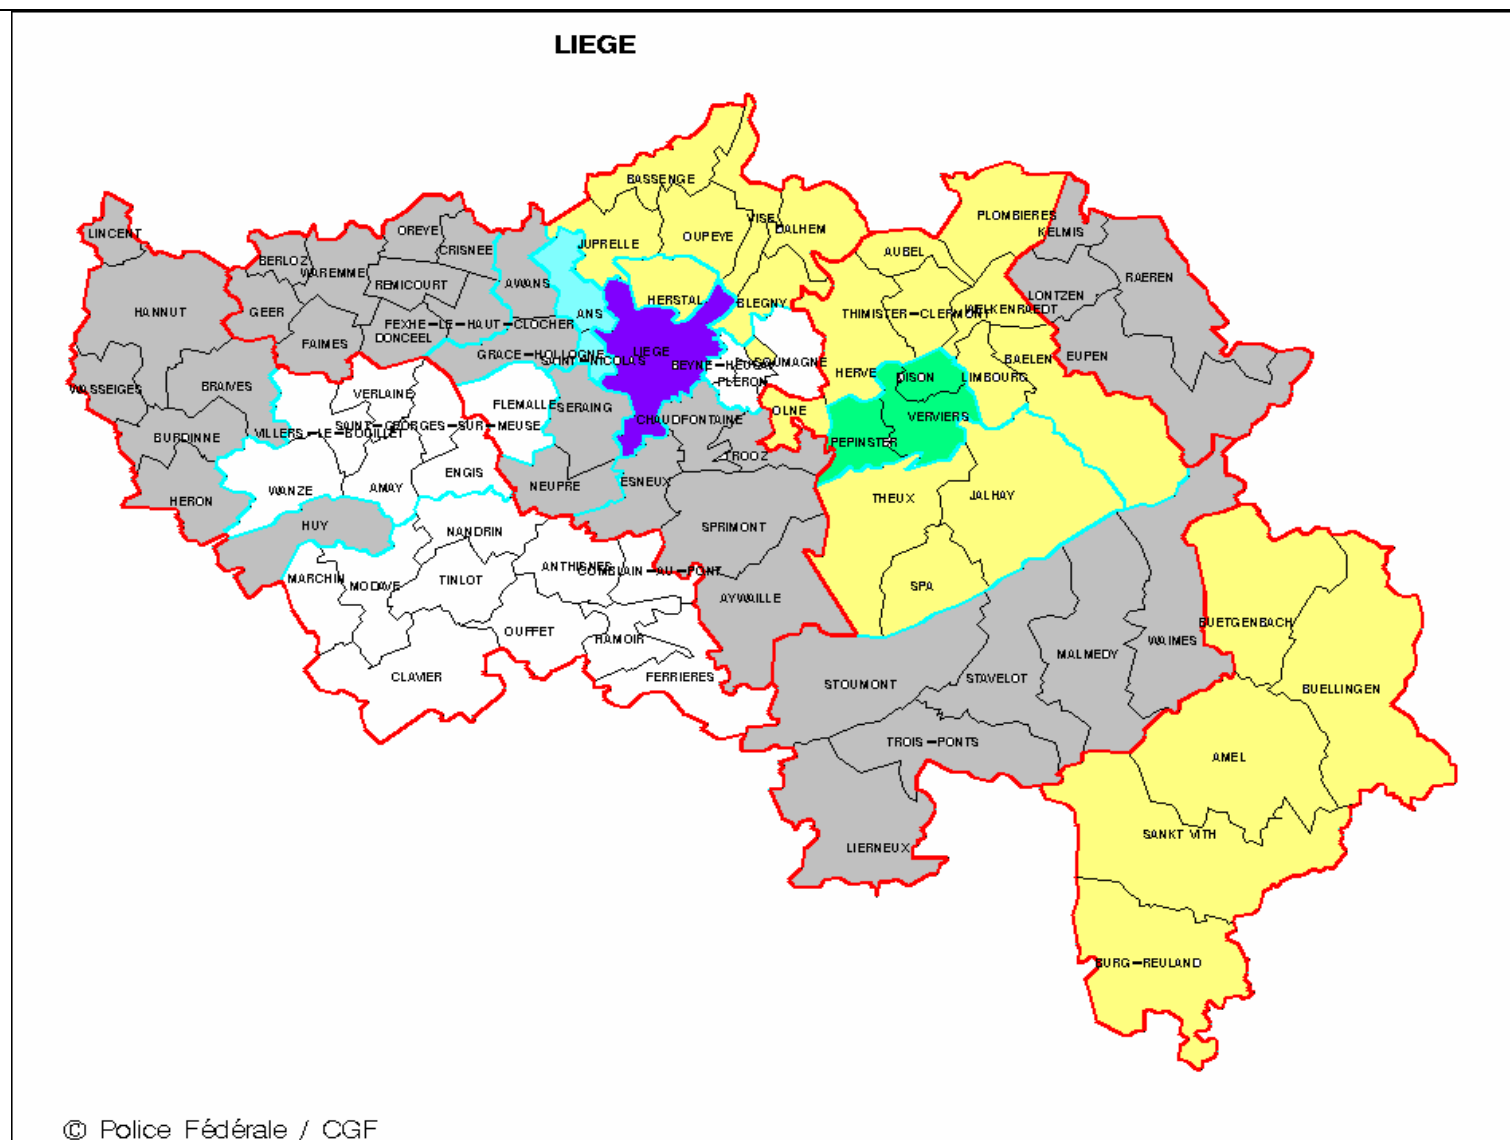

Légende :

	0-5
	6-10
	11-20
	21-50
	51-100
	100-500
	>500
	aucune donnée communiquée

Légende :

	0-5
	6-10
	11-20
	21-50
	51-100
	100-500
	>500
	aucune donnée communiquée

Légende :

	0-5
	6-10
	11-20
	21-50
	51-100
	100-500
	>500
	aucune donnée communiquée

Legende – légende :

	0-5
	6-10
	11-20
	21-50
	51-100
	100-500
	>500
	geen gegevens meegedeeld aucune donnée communiquée

BRUSSELS HOOFDSTEDELIJK GEWEST
REGION BRUXELLES –CAPITALE

Legende:

	0-5
	6-10
	11-20
	21-50
	51-100
	100-500
	>500
	geen gegevens meegedeeld

Legende:

	0-5
	6-10
	11-20
	21-50
	51-100
	100-500
	>500
	geen gegevens meegedeeld

Legende:

	0-5
	6-10
	11-20
	21-50
	51-100
	100-500
	>500
	geen gegevens meegedeeld

Legende:

	0-5
	6-10
	11-20
	21-50
	51-100
	100-500
	>500
	geen gegevens meegedeeld